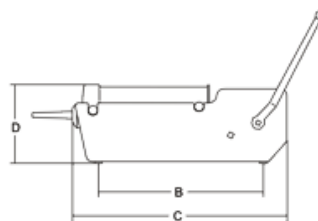

Sirman Spa
 Viale dell'Industria 9/11
 35010 PIEVE DI CURTAROLO (PD), Italy
 Tel./Fax. +39 049 9698666 / +39 049 9698688
 email: info@sirman.com

Sirman Шприцы колбасные , model IS 8 Aries :

- Корпус и цилиндр из нержавеющей стали AISI 304.
- прочный радиальный цилиндр с двойным сварочным швом на днище.
- Поршень из пищевого нейлона с вантузом для выпуска воздуха.
- Коробка передач из оцинкованной стали.
- Зубчатая передача из шлифованной и закалённой стали.
- Прохождение передачи по 4 герметичным подшипникам.
- Редукторная система с двойной скоростью.
- Входит в оснащение:
 - . 3 воронки из белого пищевого нейлона.
 - . Фиксирующий зажим.
 - . Aries 12 с системой блокирования цилиндра для упрощения загрузки.
- Опции:
 - . Зубчатая рейка из нержавеющей стали.

Gears sliding on 4 sealed bearing

спецификация

технические данные

Модель	IS 8 ARIES
Ёмкость цилиндра	lt 8
Длина цилиндра	mm 370
Диаметр цилиндра	mm 165
Шаг поршня	mm 420
Внутр.Ø прилагаемых воронок	mm 10-18-25
A	mm 200
B	mm 430
C	mm 660
D	mm 220
E	-
Вес нетто	kg 23
Размеры упаковки	mm 730x260x250
Вес брутто	kg 24
HS-CODE	84385000