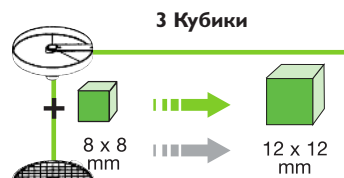

Скорость вращения 375 об/мин дает наилучшее качество нарезки и при этом обеспечивает высокую производительность.

Трубка (Ø 58 мм), предусмотренная для нарезки **длинных овощей**, таких как морковь, огурцы...

ПОЛНАЯ ГАММА 28 ДИСКОВ

Норма ЕС	Электрические характеристики				Размеры (мм)									Вес (кг)	
	Скорость (об/мин)	Мощность (Вт)	Ток (А)	Напряжение*	A	B	C	D	E	F	G	H	I	Нетто	В упаковке
CL 30 БИСТРО	375	500	5,7	230 V 50 Hz/1	746	590	225	304	226	405	340	410	525	11	13