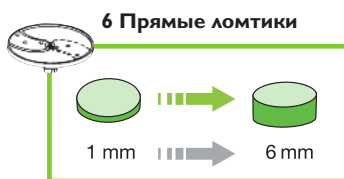

Скорость вращения 375 об/мин дает наилучшее качество нарезки и при этом обеспечивает высокую производительность.

Трубка (Ø 58 мм), предусмотренная для нарезки **длинных овощей**, таких как морковь, огурцы...

Производительность
до 80 кг/час
Максимальная
до 3 кг/мин

Настольная **компактная малогабаритная** модель, позволяющая производить самую разнообразную нарезку овощей, фруктов, сыра и некоторых других продуктов.

ПОЛНАЯ ГАММА 28 ДИСКОВ

Норма ЕС	Электрические характеристики				Размеры (мм)									Вес (кг)	
	Скорость (об/мин)	Мощность (Вт)	Ток (А)	Напряжение*	A	B	C	D	E	F	G	H	I	Нетто	В упаковке
CL 30 БИСТРО	375	500	5,7	230 V 50 Hz/1	746	590	225	304	226	405	340	410	525	11	13