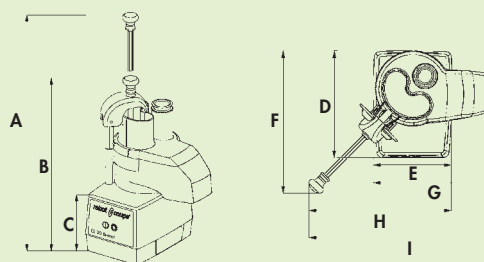

Изготовлено во Франции фирмой ROBOT-COUBE S.N.C.

Генеральная дирекция, Франция,
Международная дирекция и маркетинг:
48, rue des Vignerons - 94305 Vincennes Cedex - France
Tel.: +33 1 43 98 88 33 - Fax : +33 1 43 74 36 26
email: international@robot-coupe.com

www.robot-coupe.com

Дистрибьютор

Фирма оставляет за собой право вносить изменения в технические характеристики этого устройства без предварительного предупреждения.
Фигурирующие в этой документации данные не являются контрактными и могут быть изменены без предупреждения.
© Права ограничиваются в отношении всех стран фирмой: ROBOT-COUBE S.N.C.