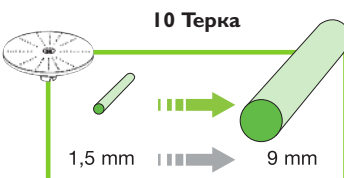

Скорость вращения 375 об/мин дает наилучшее качество нарезки и при этом обеспечивает высокую производительность.

Трубка (Ø 58 мм), предусмотренная для нарезки **длинных овощей**, таких как морковь, огурцы...

Производительность
до 80 кг/час
Максимальная
до 3 кг/мин

Настольная **компактная малогабаритная** модель, позволяющая производить самую разнообразную нарезку овощей, фруктов, сыра и некоторых других продуктов.

ПОЛНАЯ ГАММА 28 ДИСКОВ

Норма ЕС	Электрические характеристики				Размеры (мм)									Вес (кг)	
	Скорость (об/мин)	Мощность (Вт)	Ток (А)	Напряжение*	A	B	C	D	E	F	G	H	I	Нетто	В упаковке
CL 30 БИСТРО	375	500	5,7	230 V 50 Hz/1	746	590	225	304	226	405	340	410	525	11	13