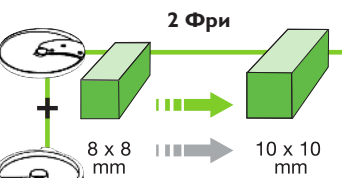

Скорость вращения 375 об/мин дает наилучшее качество нарезки и при этом обеспечивает высокую производительность.

Трубка (Ø 58 мм), предусмотренная для нарезки **длинных овощей**, таких как морковь, огурцы...

ПОЛНАЯ ГАММА 28 ДИСКОВ

Норма ЕС	Электрические характеристики				Размеры (мм)									Вес (кг)	
	Скорость (об/мин)	Мощность (Вт)	Ток (А)	Напряжение*	A	B	C	D	E	F	G	H	I	Нетто	В упаковке
CL 30 БИСТРО	375	500	5,7	230 V 50 Hz/1	746	590	225	304	226	405	340	410	525	11	13